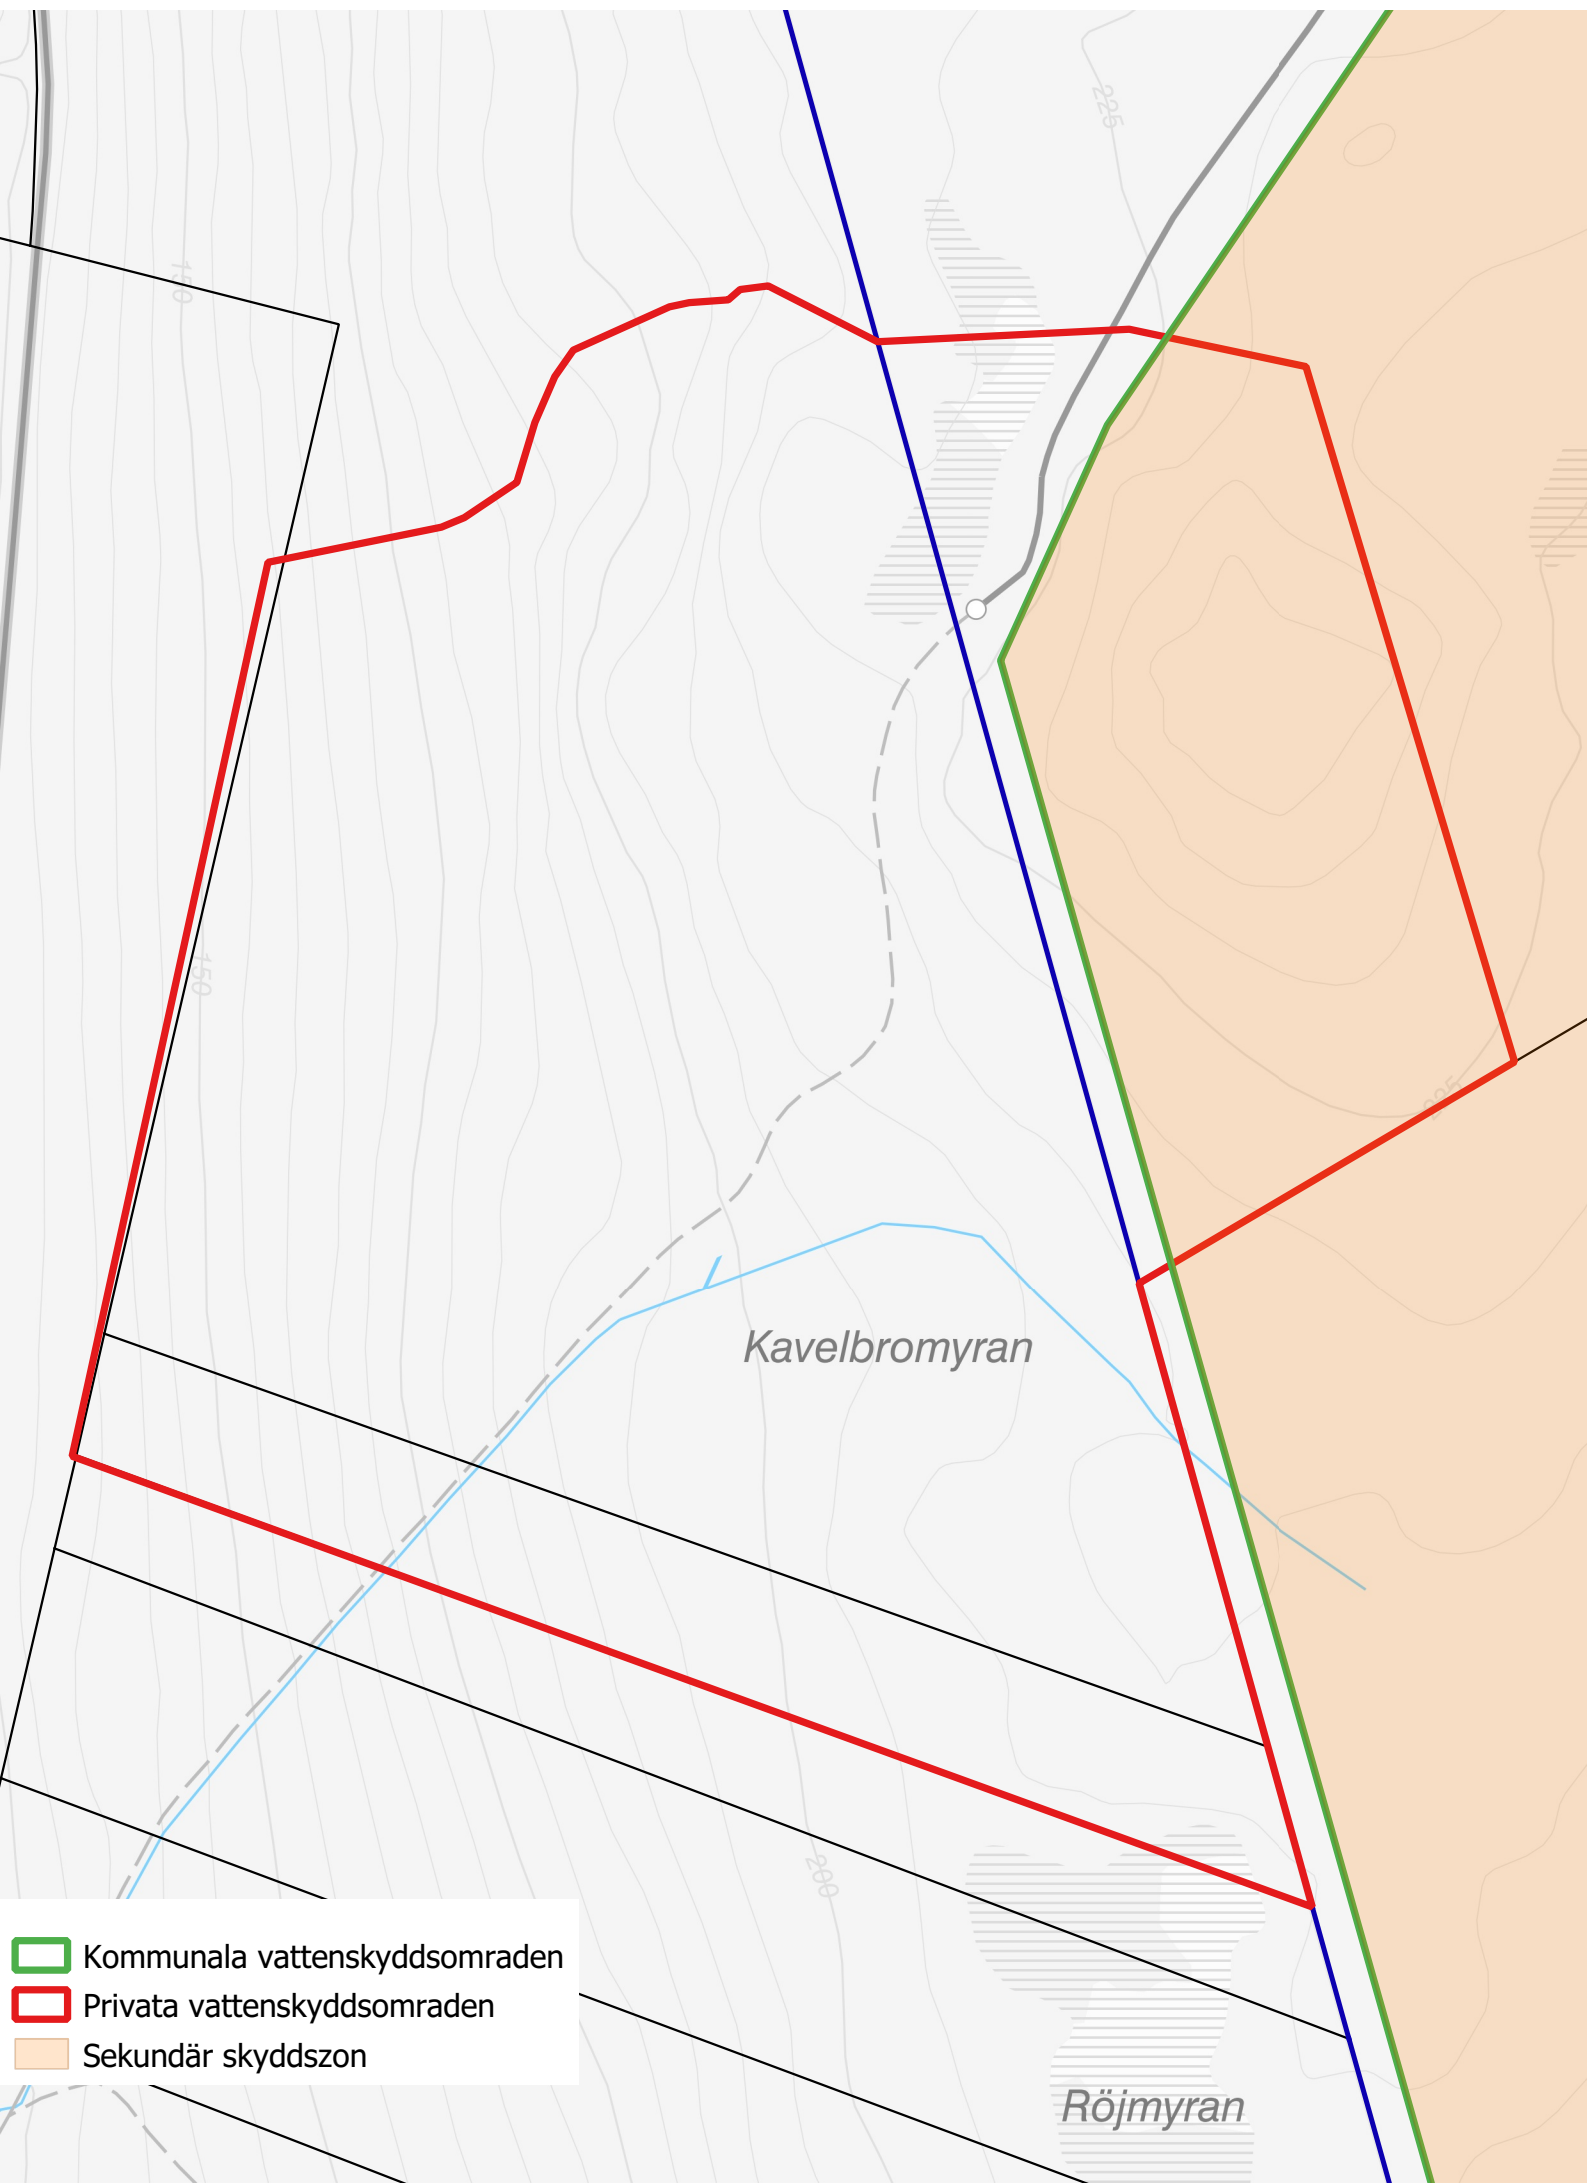

Selet

170

225

450

205

200

Kavelbromyran

Röjmyran

-  Kommunala vattenskyddsomraden
-  Privata vattenskyddsomraden
-  Sekundär skyddszon